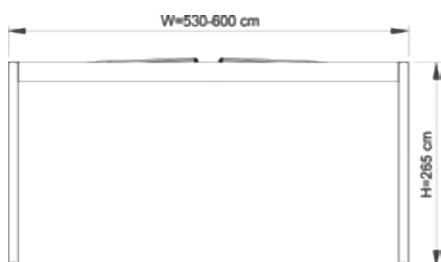

PAKET 2 | PACKAGE 2

Dvojni nadstrešek za vozila | Two-stations Carport

Širina | Width	530-600 cm
Dolžina | Projection	540-590 cm
Fotovoltaični paneli | Panels	12 kosov | pcs. TIGER NEO (TYP N 54HL4-B 400-420 W)
Celotna proizvodnja | Total output	5040 W