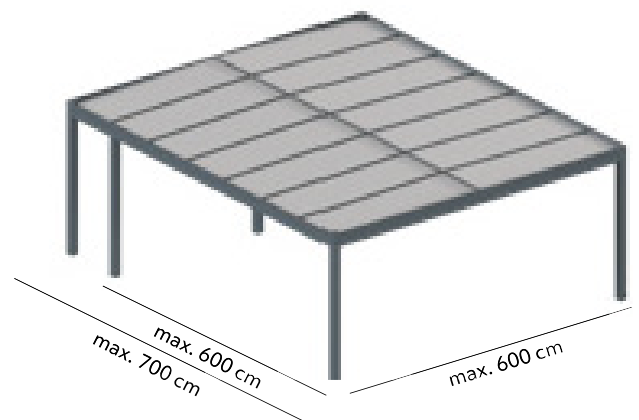

Ključne lastnosti | Key features | Caracteristiques principales

- Optični učinek povečanja prostora
- Zagotavlja prodor naravne svetlobe, ohranja svetlost in toploto v prostoru brez ogrevanja
- Odpornost na vremenske vplive
- Ponuja možnosti prilagajanja in dekoracije, kar omogoča prilagoditev videza individualnim potrebam in estetiki prostora
- Optical enlargement effect of the space
- Provides penetration of natural light, maintaining brightness and warmth in the room without excessive heating
- Resistance to weather conditions
- Offers customization and decoration possibilities, allowing for adjusting the appearance to individual needs and the aesthetics of the space
- Effet d'agrandissement optique de l'espace
- Assure la pénétration de la lumière naturelle, maintenant la luminosité et la chaleur dans la pièce sans surchauffe excessive
- Résistance aux conditions atmosphériques
- Offre des possibilités de personnalisation et de décoration, permettant d'ajuster l'apparence aux besoins individuels et à l'esthétique de l'espace.

Enokapnica
| Single-pitched roof | Toit a une pente

Dvokapnica
| Double-pitched roof | Toit a deux pentes