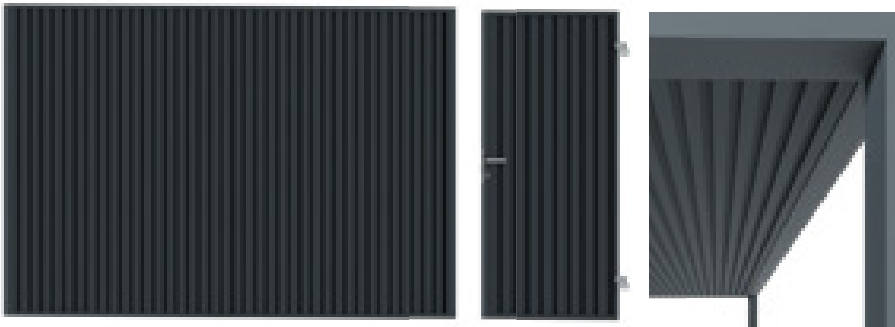

Ključne lastnosti | Key features | Caracteristiques principales

- Lahko se uporablja kot delno ali celotno stransko ohišje in stropni panel
- Izdelan iz visokokakovostnega aluminija
- Na voljo v široki paleti barv po RAL lestvici ali imitacijo lesa
- Zagotavlja zaščito pred intenzivno sončno svetlobo, vetrom in dežjem
- Enostavno vzdrževanje
- Can be used as partial or complete side enclosure and ceiling panel
- Made of high-quality aluminum
- Available in a wide range of RAL colors or wood-like finishes
- Provides protection against intense sunlight, wind, and rain
- Easy to maintain, no time-consuming maintenance
- Peut être utilisé comme revêtement partiel ou complet pour les côtés et le plafond
- Fabriqué en aluminium de haute qualité
- Disponible dans une large gamme de couleurs RAL ou dans des finitions similaires au bois
- Assure une protection contre l'intensité du soleil, le vent et la pluie
- Facile à entretenir, ne nécessite pas d'entretien chronophage