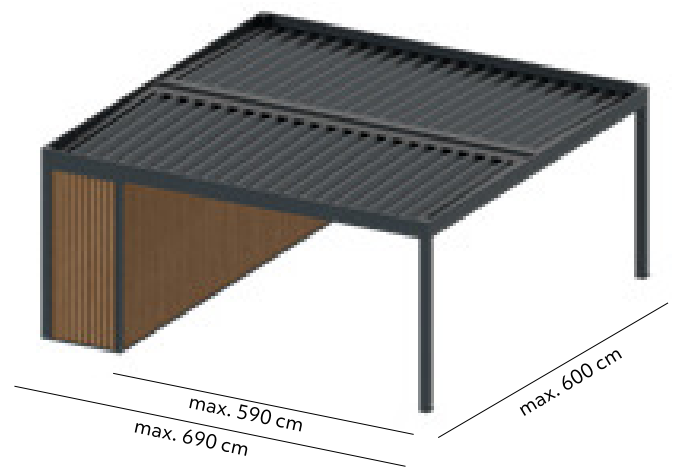

Ključne lastnosti | Key features | Caractéristiques principales

- Zaščita pred vremenskimi vplivi in UV sevanjem
- Dostop do naravne sončne svetlobe
- Velikost prilagodljiva individualnim potrebam
- Vključitev shrambe v konstrukcijo nadstreška za avtomobile omogoča ohranjanje estetske privlačnosti domačega okolja
- Protection against weather conditions and UV radiation
- Access to natural sunlight
- Size Adjustable to individual needs
- Integrating the storage room into the carport structure allows for maintaining the aesthetic appeal of the home environment
- Protection contre les conditions météorologiques et les rayons UV
- Accès à la lumière naturelle lie du soleil
- Possibilité d'adapter la taille selon les besoins individuels
- L'intégration de l'espace de rangement dans la structure du carport permet de maintenir l'esthétique de l'environnement de la maison

Dvojni nadstrešek za vozila
| Two-stations Carport | Carport à deux stations