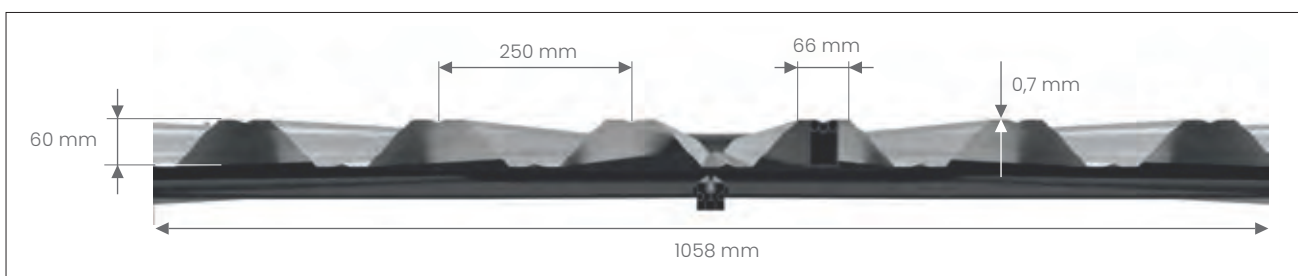

Profil nosilca z možnostjo odpiranja

Openable supporting profile