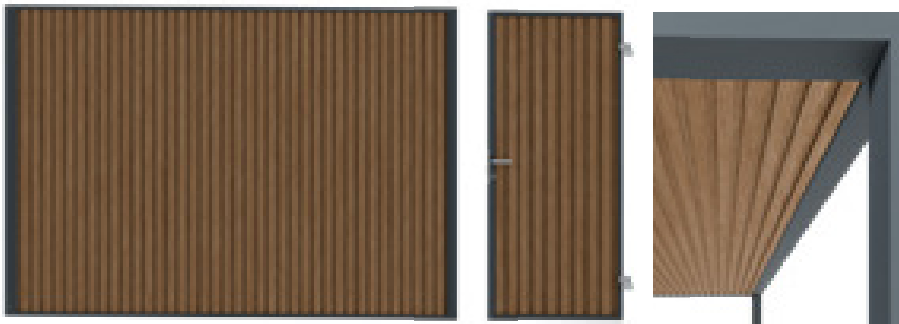

Standard | Standard | Standard