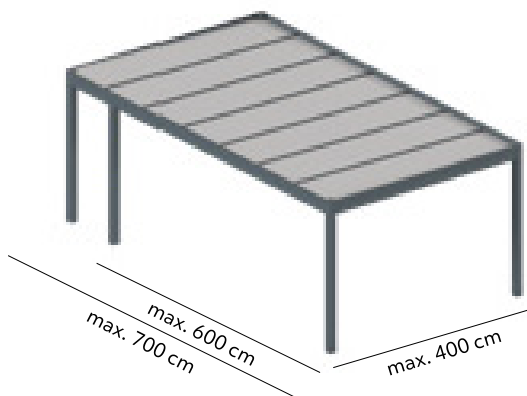

Ključne lastnosti | Key features | Caracteristiques principales

- Optični učinek povečanja prostora
- Zagotavlja prodor naravne svetlobe, ohranja svetlost in toploto v prostoru brez ogrevanja
- Odpornost na vremenske vplive
- Ponuja možnosti prilagajanja in dekoracije, kar omogoča prilagoditev videza individualnim potrebam in estetiki prostora
- Optical enlargement effect of the space
- Provides penetration of natural light, maintaining brightness and warmth in the room without excessive heating
- Resistance to weather conditions
- Offers customization and decoration possibilities, allowing for adjusting the appearance to individual needs and the aesthetics of the space
- Effet d'agrandissement optique de l'espace
- Assure la pénétration de la lumière naturelle, maintenant la luminosité et la chaleur dans la pièce sans surchauffe excessive
- Résistance aux conditions atmosphériques
- Offre des possibilités de personnalisation et de décoration, permettant d'ajuster l'apparence aux besoins individuels et à l'esthétique de l'espace.

Enokapnica
| Single-pitched roof | Toit a une pente

Dvokapnica
| Double-pitched roof | Toit a deux pentes