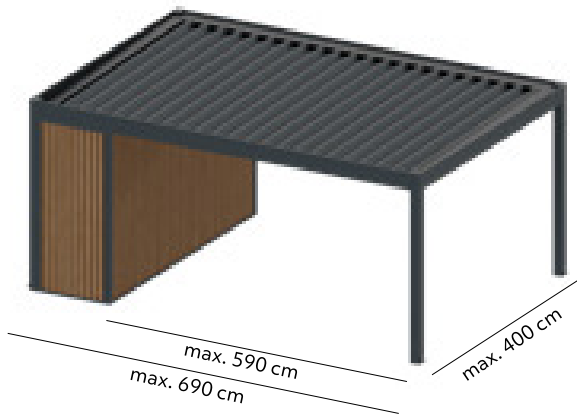

Ključne lastnosti | Key features | Caractéristiques principales

- Zaščita pred vremenskimi vplivi in UV sevanjem
- Dostop do naravne sončne svetlobe
- Velikost prilagodljiva individualnim potrebam
- Vključitev shrambe v konstrukcijo nadstreška za avtomobile omogoča ohranjanje estetske privlačnosti domačega okolja
- Protection against weather conditions and UV radiation
- Access to natural sunlight
- Size Adjustable to individual needs
- Integrating the storage room into the carport structure allows for maintaining the aesthetic appeal of the home environment
- Protection contre les conditions météorologiques et les rayons UV
- Accès à la lumière naturelle lie du soleil
- Possibilité d'adapter la taille selon les besoins individuels
- L'intégration de l'espace de rangement dans la structure du carport permet de maintenir l'esthétique de l'environnement de la maison

Enojni nadstrešek za vozila
| One-station Carport | Carport à station unique